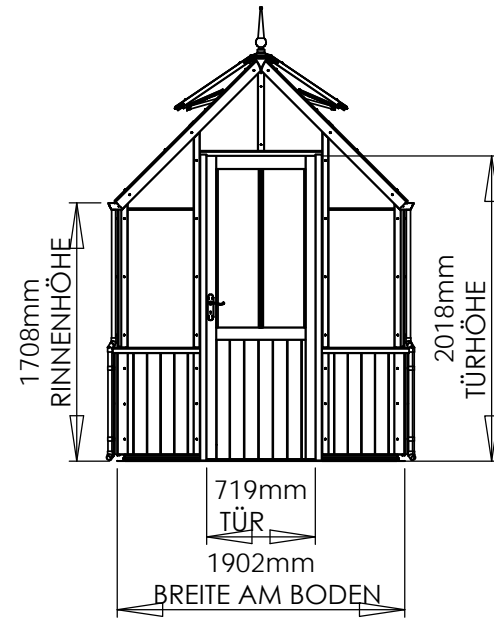

Fragen zum Thema Fundament, Mauerwerk oder Steine? Kontaktieren Sie uns unter **+49 5152 788 0099 (8 bis 17 Uhr)** oder schreiben an **beratung@gewaechshausplaza.de**

Abgebildet: Denstone 259 cm mit 4 Glaselementen

0 1000mm  
 Maßstab 1:50

Cedar / Aluminium

Gewächshaus Alton Victorian

ZEICHNUNG DENSTONE HB cm

SCALE:1:50