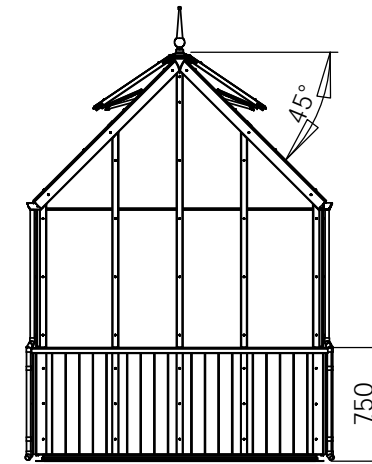

Fragen zum Thema Fundament, Mauerwerk oder Steine? Kontaktieren Sie uns unter **+49 5152 788 0099 (8 bis 17 Uhr)** oder schreiben an **beratung@gewaechshausplaza.de**

Abgebildet: Denstone 259 cm mit 4 Glaselementen

0 1000mm  
 Maßstab 1:50

Cedar / Aluminium

Gewächshaus Alton Victorian

ZEICHNUNG DENSTONE HB cm

SCALE:1:50