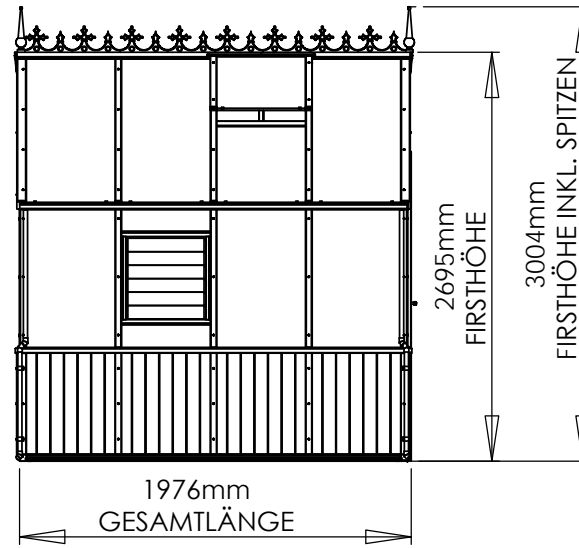

Fragen zum Thema Fundament, Mauerwerk oder Steine? Kontaktieren Sie uns unter **+49 5152 788 0099 (8 bis 17 Uhr)** oder schreiben an **beratung@gewaechshausplaza.de**

Abgebildet: Denstone 259 cm mit 4 Glaselementen

0 1000mm  
 Maßstab 1:50

Cedar / Aluminium

Gewächshaus Alton Victorian

ZEICHNUNG DENSTONE HB cm

SCALE:1:50