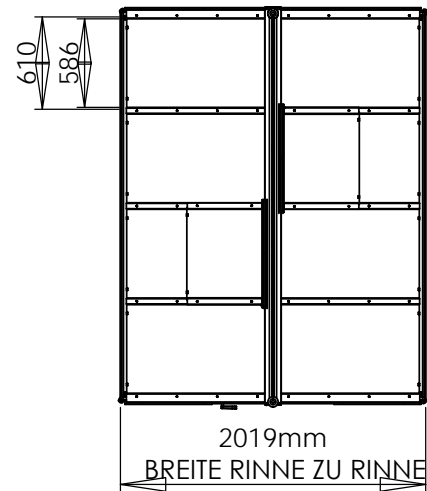

Fragen zum Thema Fundament, Mauerwerk oder Steine? Kontaktieren Sie uns unter **+49 5152 788 0099 (8 bis 17 Uhr)** oder schreiben an **beratung@gewaechshausplaza.de**

Abgebildet: Denstone 259 cm mit 4 Glaselementen

0 1000mm  
 Maßstab 1:50

Cedar / Aluminium

Gewächshaus Alton Victorian

ZEICHNUNG DENSTONE HB cm

SCALE:1:50