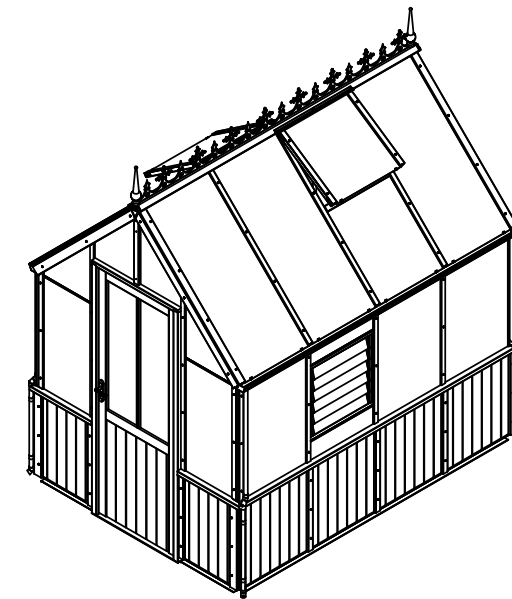

Fragen zum Thema Fundament, Mauerwerk oder Steine? Kontaktieren Sie uns unter **+49 5152 788 0099 (8 bis 17 Uhr)** oder schreiben an **beratung@gewaechshausplaza.de**

Abgebildet: Denstone 259 cm mit 4 Glaselementen

0 1000mm  
 Maßstab 1:50

Cedar / Aluminium

Gewächshaus Alton Victorian

ZEICHNUNG DENSTONE HB cm

SCALE:1:50