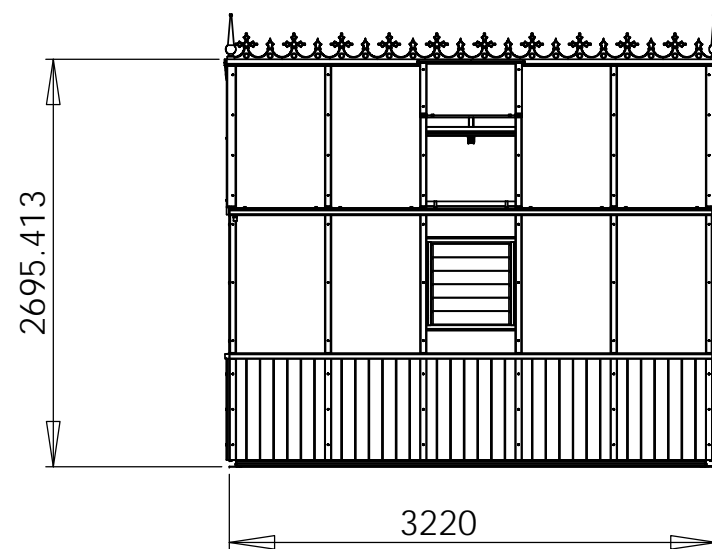

Fragen zum Thema Fundament, Mauerwerk oder Steine? Kontaktieren Sie uns unter **+49 5152 788 0099 (8 bis 17 Uhr)** oder schreiben an **beratung@gewaechshausplaza.de**

Gewächshaus Alton Victorian

ZEICHNUNG
DENSTONE HB 322 cm

MATERIAL:
Cedar/Aluminium

SCALE:1:50