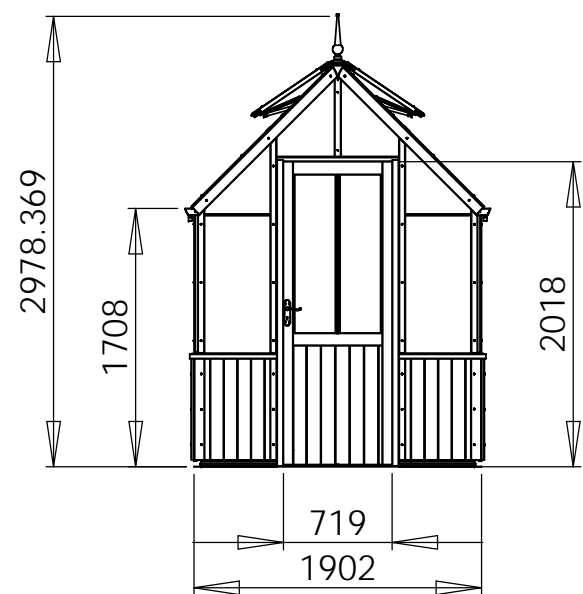

Fragen zum Thema Fundament, Mauerwerk oder Steine? Kontaktieren Sie uns unter **+49 5152 788 0099 (8 bis 17 Uhr)** oder schreiben an **beratung@gewaechshausplaza.de**

Gewächshaus Alton Victorian

ZEICHNUNG
DENSTONE HB 322 cm

MATERIAL:
Cedar/Aluminium

SCALE:1:50