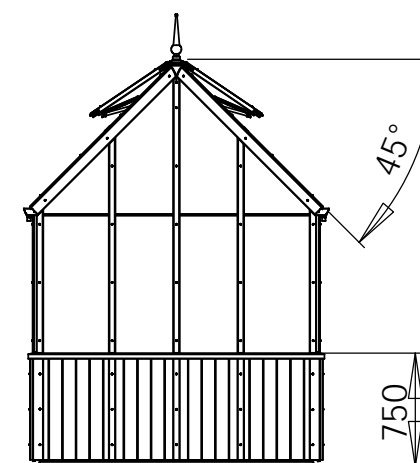

Fragen zum Thema Fundament, Mauerwerk oder Steine? Kontaktieren Sie uns unter **+49 5152 788 0099 (8 bis 17 Uhr)** oder schreiben an **beratung@gewaechshausplaza.de**

Gewächshaus Alton Victorian

ZEICHNUNG
DENSTONE HB 322 cm

MATERIAL:
Cedar/Aluminium

SCALE:1:50