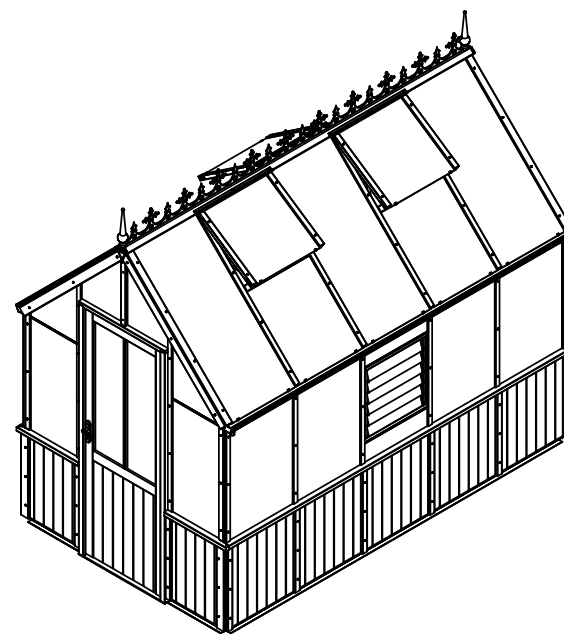

Fragen zum Thema Fundament, Mauerwerk oder Steine? Kontaktieren Sie uns unter **+49 5152 788 0099 (8 bis 17 Uhr)** oder schreiben an **beratung@gewaechshausplaza.de**

Gewächshaus Alton Victorian

ZEICHNUNG
DENSTONE HB 322 cm

MATERIAL:
Cedar/Aluminium

SCALE:1:50