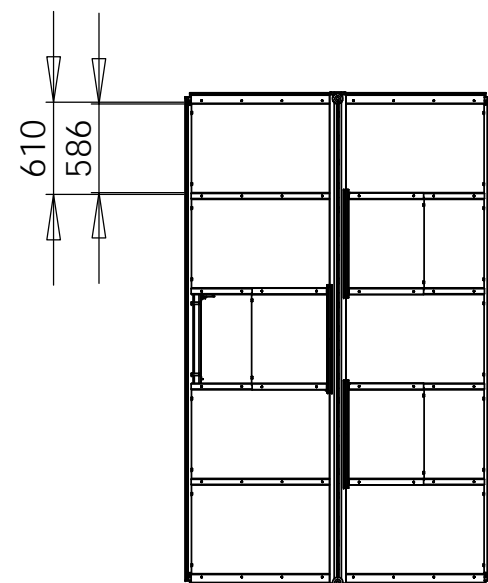

Fragen zum Thema Fundament, Mauerwerk oder Steine? Kontaktieren Sie uns unter **+49 5152 788 0099 (8 bis 17 Uhr)** oder schreiben an **beratung@gewaechshausplaza.de**

Gewächshaus Alton Victorian

ZEICHNUNG
DENSTONE HB 322 cm

MATERIAL:
Cedar/Aluminium

SCALE:1:50