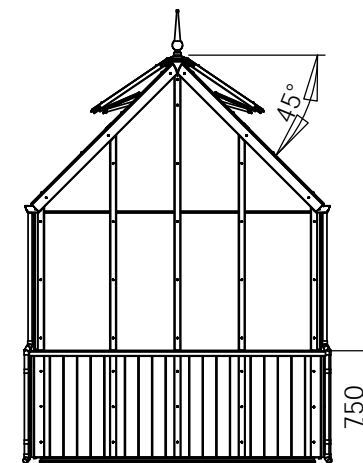

Fragen zum Thema Fundament, Mauerwerk oder Steine? Kontaktieren Sie uns unter **+49 5152 788 0099 (8 bis 17 Uhr)** oder schreiben an **beratung@gewaechshausplaza.de**

0 1000mm  
Maßstab 1:50

Cedar / Aluminium

Gewächshaus Alton Victorian

ZEICHNUNG DENSTONE HB 358 cm

SCALE:1:50