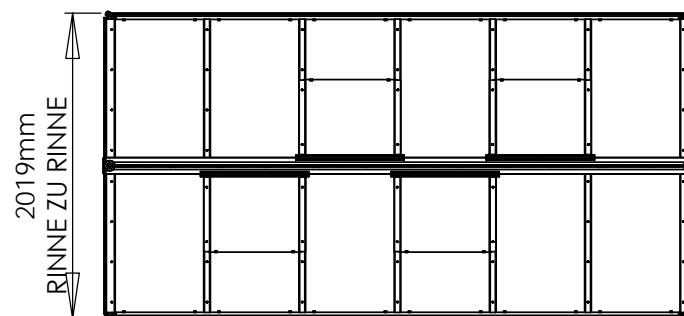

Fragen zum Thema Fundament, Mauerwerk oder Steine? Kontaktieren Sie uns unter **+49 5152 788 0099 (8 bis 17 Uhr)** oder schreiben an **beratung@gewaechshausplaza.de**

0 1000mm  
Maßstab 1:50

Cedar / Aluminium

Gewächshaus Alton Victorian

ZEICHNUNG DENSTONE HB 358 cm

SCALE:1:50