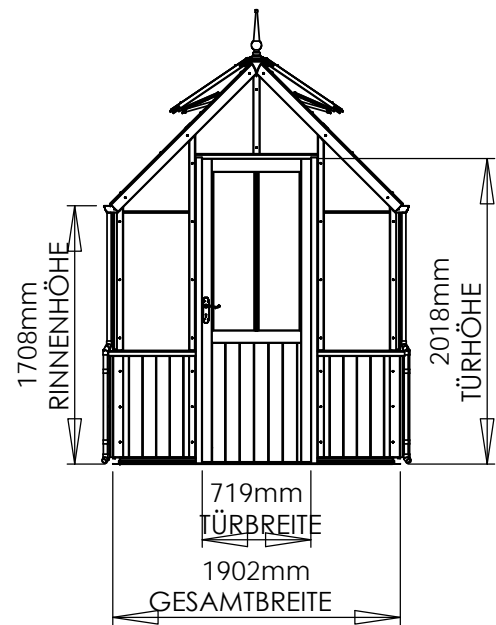

Fragen zum Thema Fundament, Mauerwerk oder Steine? Kontaktieren Sie uns unter **+49 5152 788 0099 (8 bis 17 Uhr)** oder schreiben an **beratung@gewaechshausplaza.de**

0 1000mm  
Maßstab 1:50

Cedar / Aluminium

Gewächshaus Alton Victorian

ZEICHNUNG DENSTONE HB 358 cm

SCALE:1:50