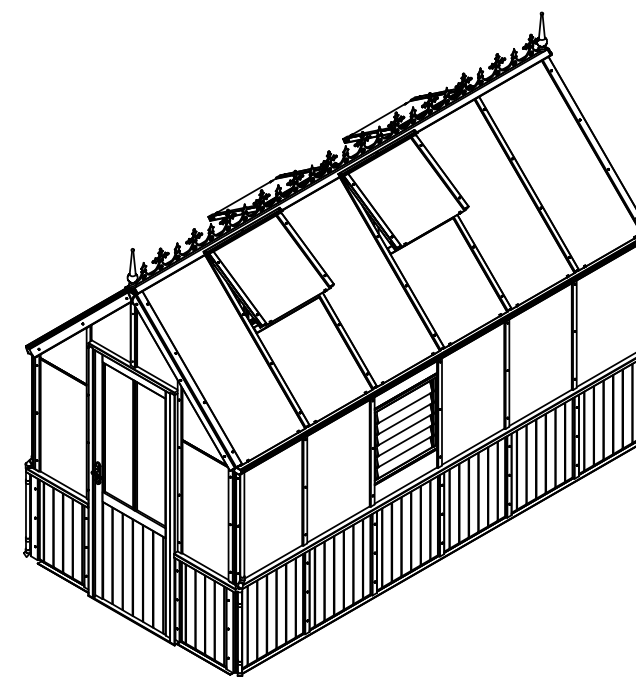

Fragen zum Thema Fundament, Mauerwerk oder Steine? Kontaktieren Sie uns unter **+49 5152 788 0099 (8 bis 17 Uhr)** oder schreiben an **beratung@gewaechshausplaza.de**

0 1000mm  
Maßstab 1:50

Cedar / Aluminium

Gewächshaus Alton Victorian

ZEICHNUNG DENSTONE HB 358 cm

SCALE:1:50