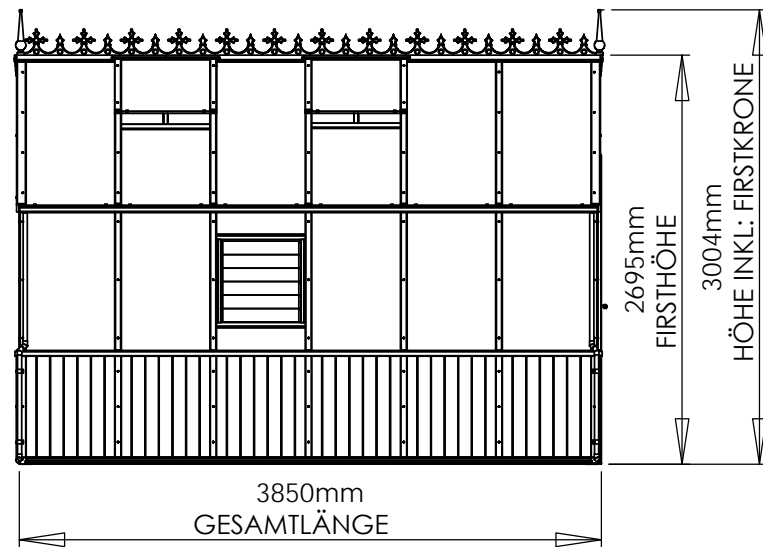

Fragen zum Thema Fundament, Mauerwerk oder Steine? Kontaktieren Sie uns unter **+49 5152 788 0099 (8 bis 17 Uhr)** oder schreiben an **beratung@gewaechshausplaza.de**

0 1000mm  
Maßstab 1:50

Cedar / Aluminium

Gewächshaus Alton Victorian

ZEICHNUNG DENSTONE HB 358 cm

SCALE:1:50