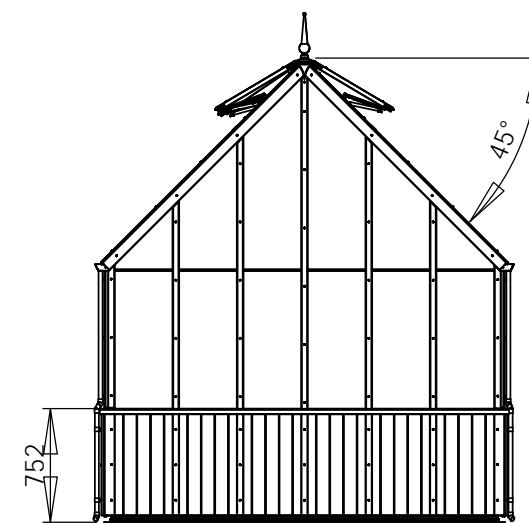

Fragen zum Thema Fundament, Mauerwerk oder Steine? Kontaktieren Sie uns unter **+49 5152 788 0099 (8 bis 17 Uhr)** oder schreiben an **beratung@gewaechshausplaza.de**

Tür (geht nach innen auf)

0 1000mm
Maßstab 1:50

Gewächshaus Alton Victorian

ZEICHNUNG
HARROW HB 448 cm

MATERIAL:
Cedar/Aluminium

SCALE:1:50