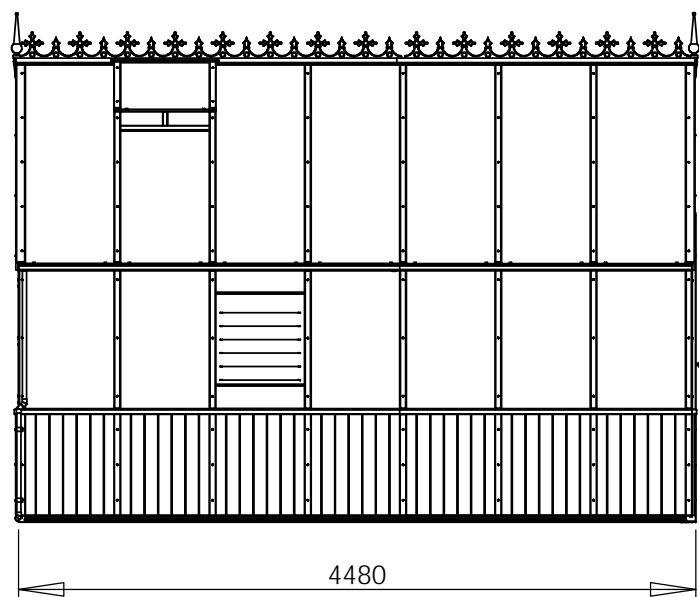

Fragen zum Thema Fundament, Mauerwerk oder Steine? Kontaktieren Sie uns unter **+49 5152 788 0099 (8 bis 17 Uhr)** oder schreiben an **beratung@gewaechshausplaza.de**

Tür (geht nach innen auf)

0 1000mm
Maßstab 1:50

Gewächshaus Alton Victorian

ZEICHNUNG
HARROW HB 448 cm

MATERIAL:
Cedar/Aluminium

SCALE:1:50