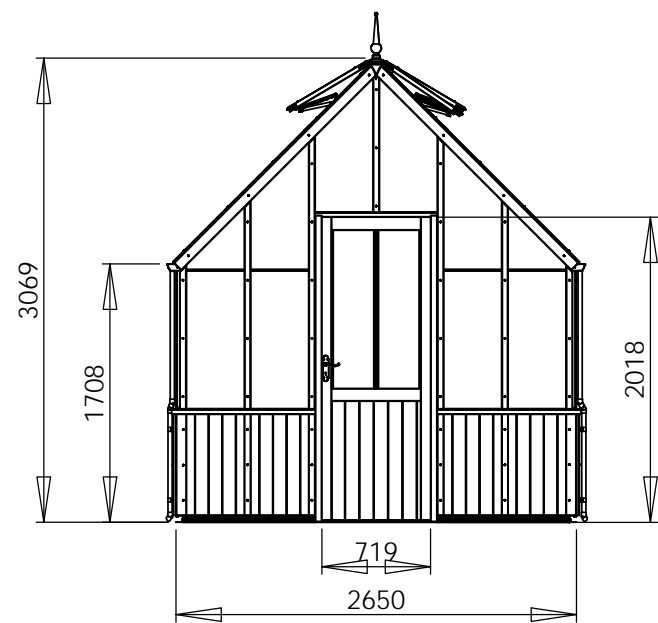

Fragen zum Thema Fundament, Mauerwerk oder Steine? Kontaktieren Sie uns unter **+49 5152 788 0099 (8 bis 17 Uhr)** oder schreiben an **beratung@gewaechshausplaza.de**

Tür (geht nach innen auf)

0 1000mm
Maßstab 1:50

Gewächshaus Alton Victorian

ZEICHNUNG
HARROW HB 448 cm

MATERIAL:
Cedar/Aluminium

SCALE:1:50