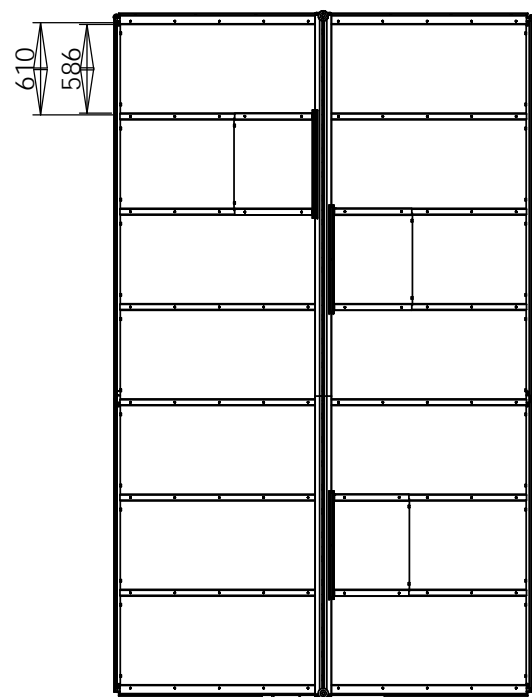

Fragen zum Thema Fundament, Mauerwerk oder Steine? Kontaktieren Sie uns unter **+49 5152 788 0099 (8 bis 17 Uhr)** oder schreiben an **beratung@gewaechshausplaza.de**

Tür (geht nach innen auf)

0 1000mm
Maßstab 1:50

Gewächshaus Alton Victorian

ZEICHNUNG
HARROW HB 448 cm

MATERIAL:
Cedar/Aluminium

SCALE:1:50