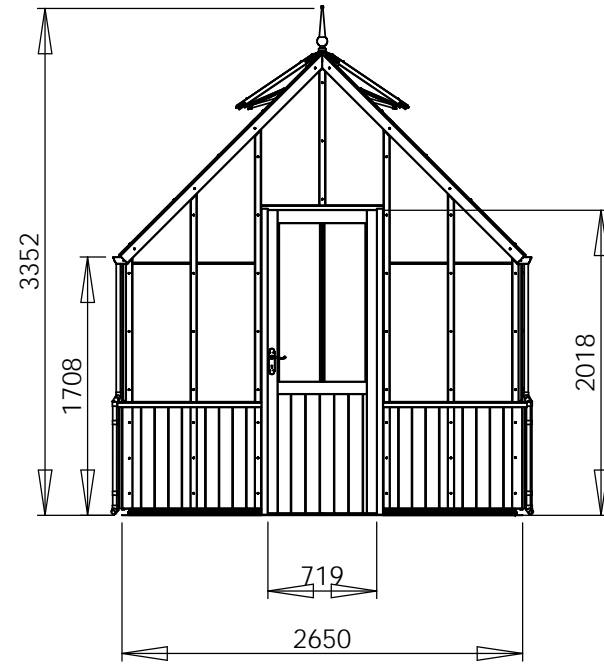

Fragen zum Thema Fundament, Mauerwerk oder Steine? Kontaktieren Sie uns unter **+49 5152 788 0099 (8 bis 17 Uhr)** oder schreiben an **beratung@gewaechshausplaza.de**

0 1000mm
SCALE 1:50

Gewächshaus Alton Victorian	
TITLE:	ZEICHNUNG CHELTENHAM 385 cm
	Half Board
MATERIAL:	Cedar/Aluminium
WEIGHT:	SCALE:1:50