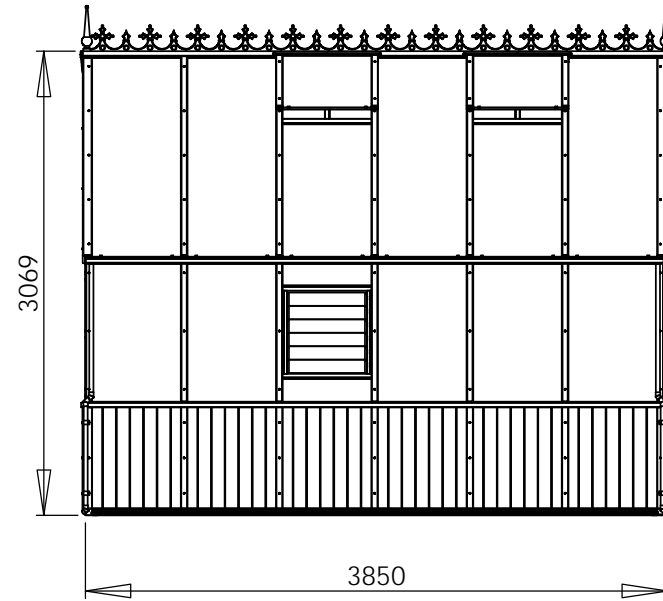

Fragen zum Thema Fundament, Mauerwerk oder Steine? Kontaktieren Sie uns unter **+49 5152 788 0099 (8 bis 17 Uhr)** oder schreiben an **beratung@gewaechshausplaza.de**

0 1000mm
SCALE 1:50

Gewächshaus Alton Victorian	
TITLE:	ZEICHNUNG CHELTENHAM 385 cm
	Half Board
MATERIAL:	Cedar/Aluminium
WEIGHT:	SCALE:1:50