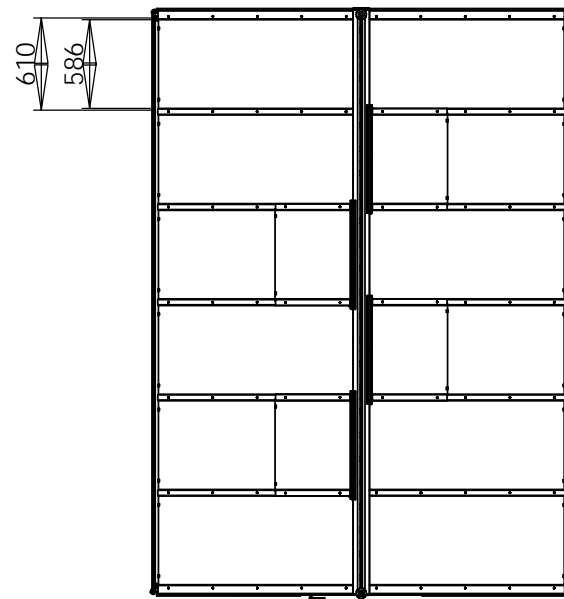

Fragen zum Thema Fundament, Mauerwerk oder Steine? Kontaktieren Sie uns unter **+49 5152 788 0099 (8 bis 17 Uhr)** oder schreiben an **beratung@gewaechshausplaza.de**

0 1000mm
SCALE 1:50

Gewächshaus Alton Victorian	
TITLE:	ZEICHNUNG CHELTENHAM 385 cm
	Half Board
MATERIAL:	Cedar/Aluminium
WEIGHT:	SCALE:1:50