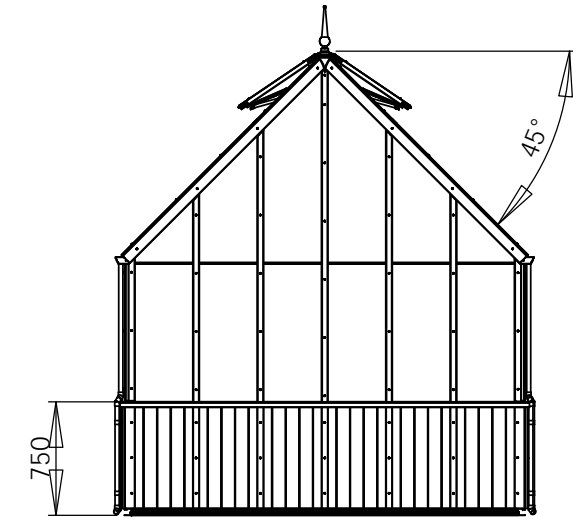

Fragen zum Thema Fundament, Mauerwerk oder Steine? Kontaktieren Sie uns unter **+49 5152 788 0099 (8 bis 17 Uhr)** oder schreiben an **beratung@gewaechshausplaza.de**

0 1000mm
SCALE 1:50

Gewächshaus Alton Victorian	
TITLE:	ZEICHNUNG CHELTENHAM 385 cm
	Half Board
MATERIAL:	Cedar/Aluminium
WEIGHT:	SCALE:1:50