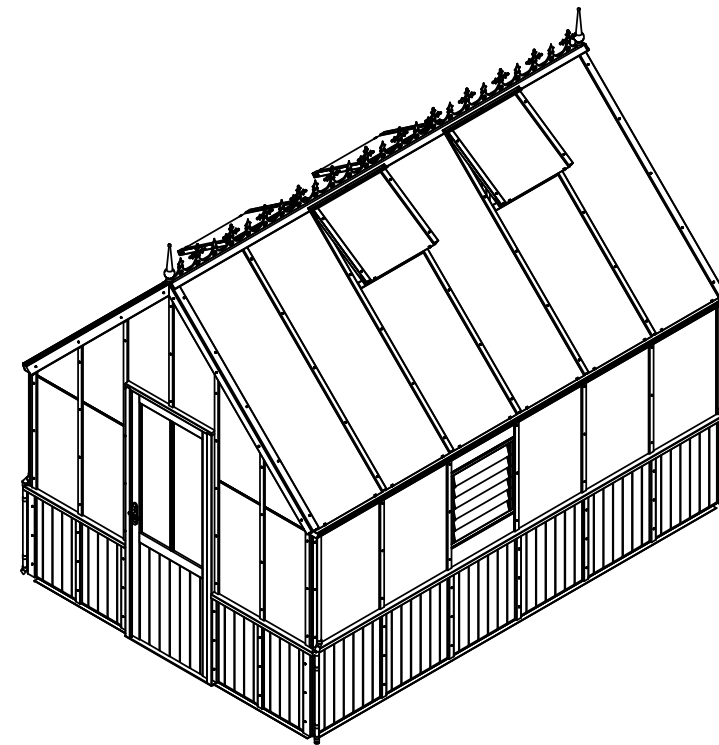

Fragen zum Thema Fundament, Mauerwerk oder Steine? Kontaktieren Sie uns unter **+49 5152 788 0099 (8 bis 17 Uhr)** oder schreiben an **beratung@gewaechshausplaza.de**

0 1000mm
SCALE 1:50

Gewächshaus Alton Victorian	
TITLE:	ZEICHNUNG CHELTENHAM 385 cm
	Half Board
MATERIAL:	Cedar/Aluminium
WEIGHT:	SCALE:1:50