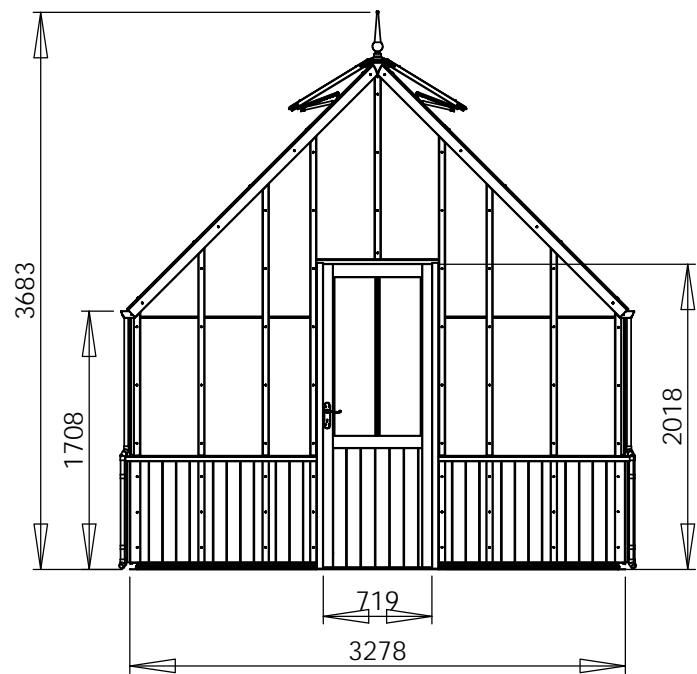

Fragen zum Thema Fundament, Mauerwerk oder Steine? Kontaktieren Sie uns unter **+49 5152 788 0099 (8 bis 17 Uhr)** oder schreiben an **beratung@gewaechshausplaza.de**

0 \_\_\_\_\_ 1000mm  
SCALE: 1:50

Gewächshaus Alton Victorian

**ZEICHNUNG  
WESTMINSTER HB 385 cm**

MATERIAL:  
Cedar/Aluminium

SCALE:1:50