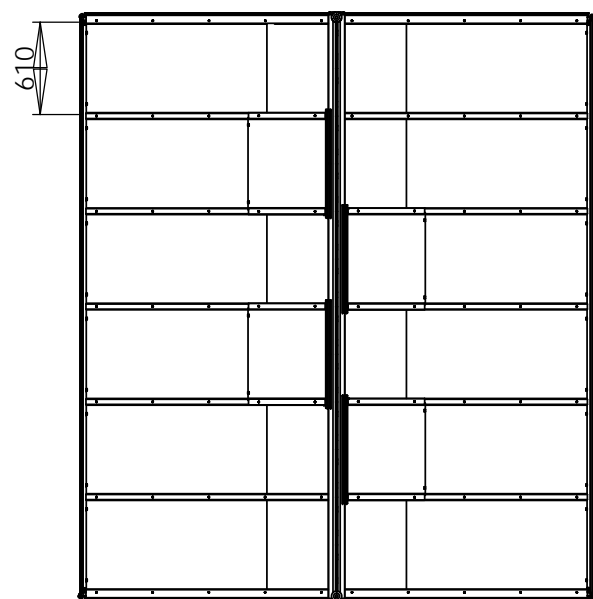

Fragen zum Thema Fundament, Mauerwerk oder Steine? Kontaktieren Sie uns unter **+49 5152 788 0099 (8 bis 17 Uhr)** oder schreiben an **beratung@gewaechshausplaza.de**

0 \_\_\_\_\_ 1000mm  
SCALE: 1:50

Gewächshaus Alton Victorian

**ZEICHNUNG  
WESTMINSTER HB 385 cm**

MATERIAL:  
Cedar/Aluminium

SCALE:1:50