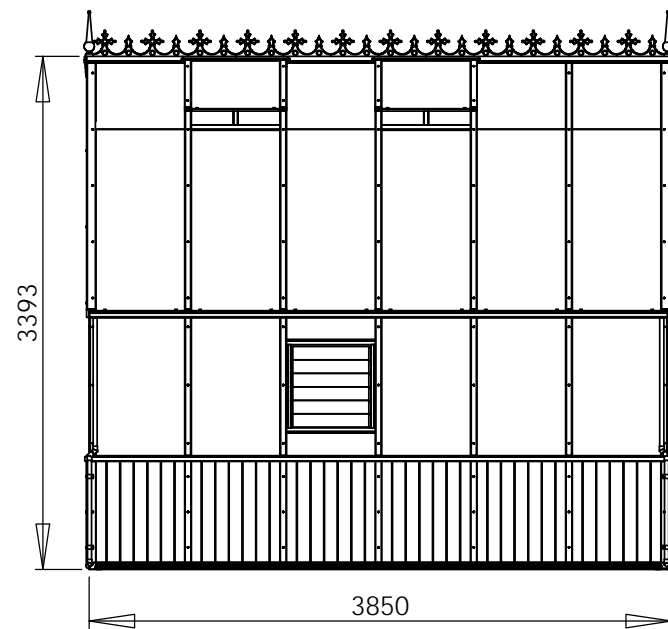

Fragen zum Thema Fundament, Mauerwerk oder Steine? Kontaktieren Sie uns unter **+49 5152 788 0099 (8 bis 17 Uhr)** oder schreiben an **beratung@gewaechshausplaza.de**

0 \_\_\_\_\_ 1000mm  
SCALE: 1:50

Gewächshaus Alton Victorian

**ZEICHNUNG  
WESTMINSTER HB 385 cm**

MATERIAL:  
Cedar/Aluminium

SCALE:1:50