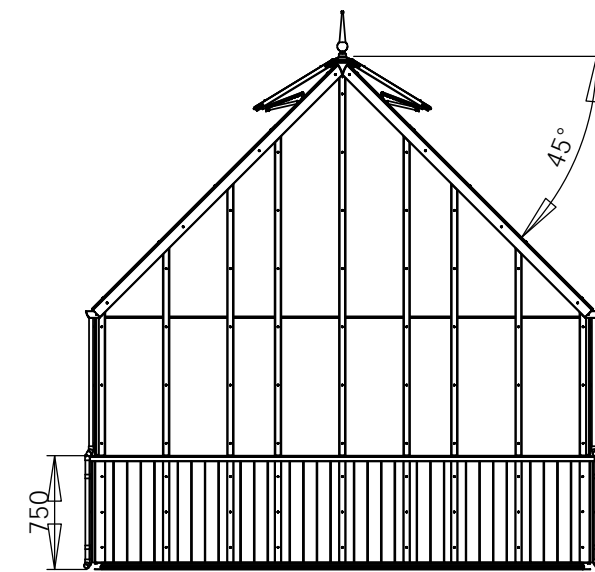

Fragen zum Thema Fundament, Mauerwerk oder Steine? Kontaktieren Sie uns unter **+49 5152 788 0099 (8 bis 17 Uhr)** oder schreiben an **beratung@gewaechshausplaza.de**

0 \_\_\_\_\_ 1000mm  
SCALE: 1:50

Gewächshaus Alton Victorian

**ZEICHNUNG  
WESTMINSTER HB 385 cm**

MATERIAL:  
Cedar/Aluminium

SCALE:1:50