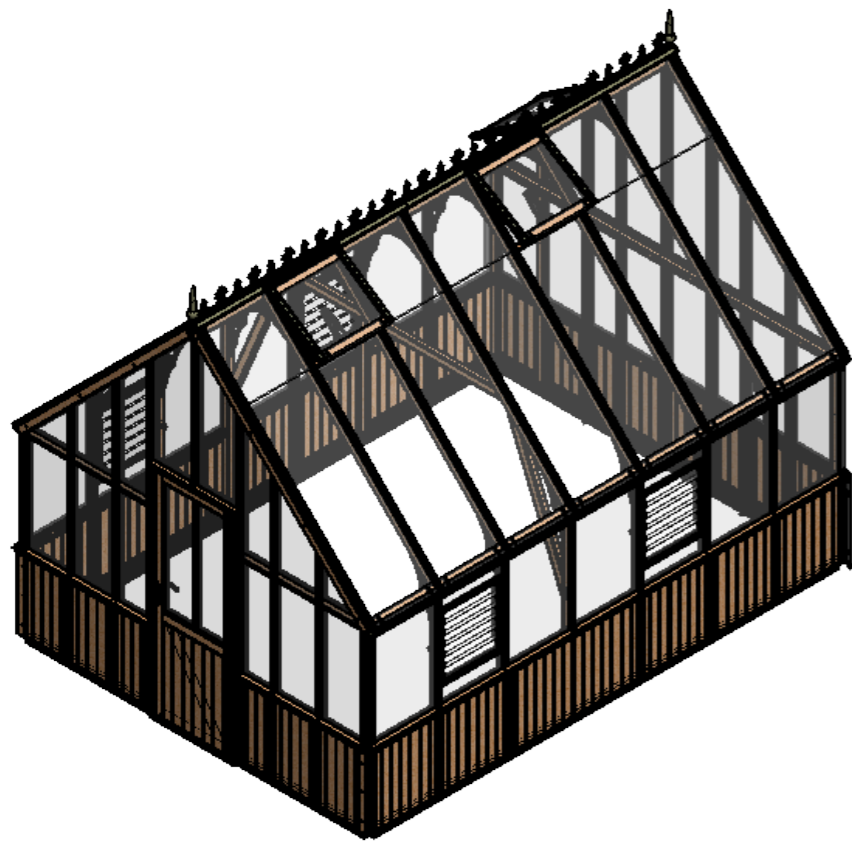

Fragen zum Thema Fundament, Mauerwerk oder Steine? Kontaktieren Sie uns unter +49 5152 788 0099 (8 bis 17 Uhr) oder schreiben an beratung@gewaechshausplaza.de

0 1000mm
 SCALE: 1:50

Gewächshaus Alton Victorian

**ZEICHNUNG
 WESTMINSTER HB 448 cm**

MATERIAL:
 Cedar/Aluminium

SCALE:1:50