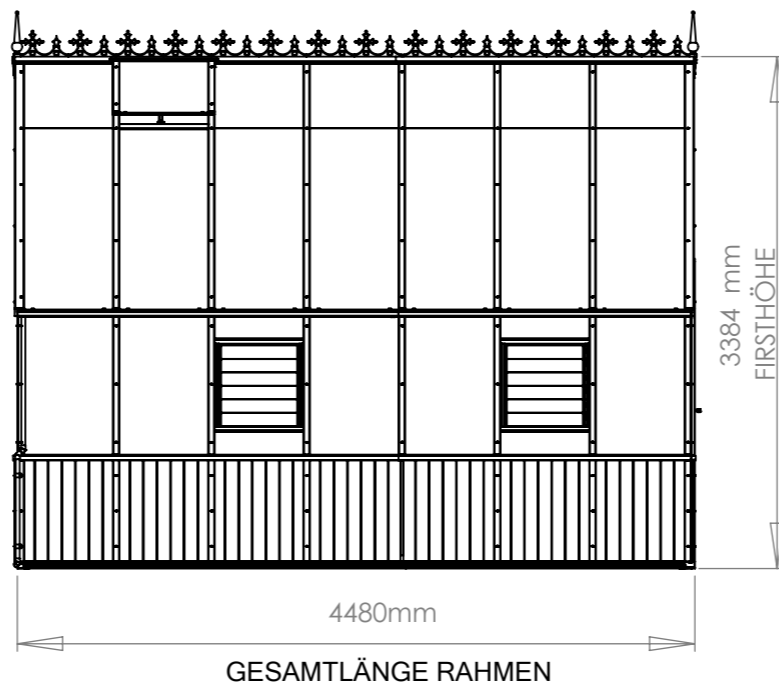

Fragen zum Thema Fundament, Mauerwerk oder Steine? Kontaktieren Sie uns unter +49 5152 788 0099 (8 bis 17 Uhr) oder schreiben an beratung@gewaechshausplaza.de

0 1000mm
 SCALE: 1:50

Gewächshaus Alton Victorian

**ZEICHNUNG
 WESTMINSTER HB 448 cm**

MATERIAL:
 Cedar/Aluminium

SCALE:1:50