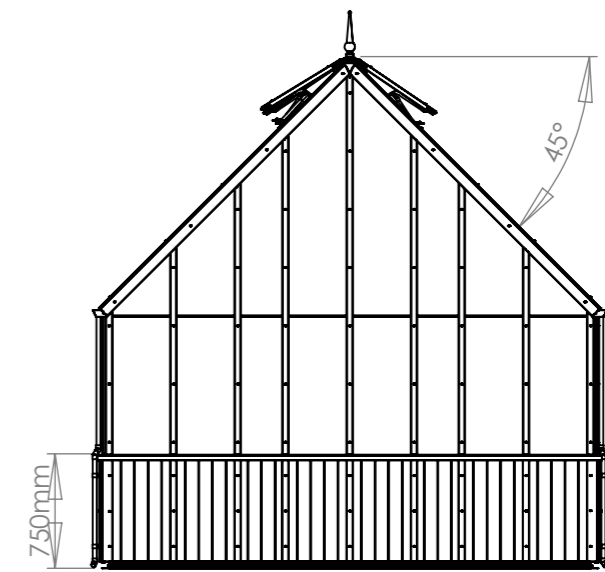

Fragen zum Thema Fundament, Mauerwerk oder Steine? Kontaktieren Sie uns unter +49 5152 788 0099 (8 bis 17 Uhr) oder schreiben an beratung@gewaechshausplaza.de

0 1000mm
 SCALE: 1:50

Gewächshaus Alton Victorian

**ZEICHNUNG
 WESTMINSTER HB 448 cm**

MATERIAL:
 Cedar/Aluminium

SCALE:1:50