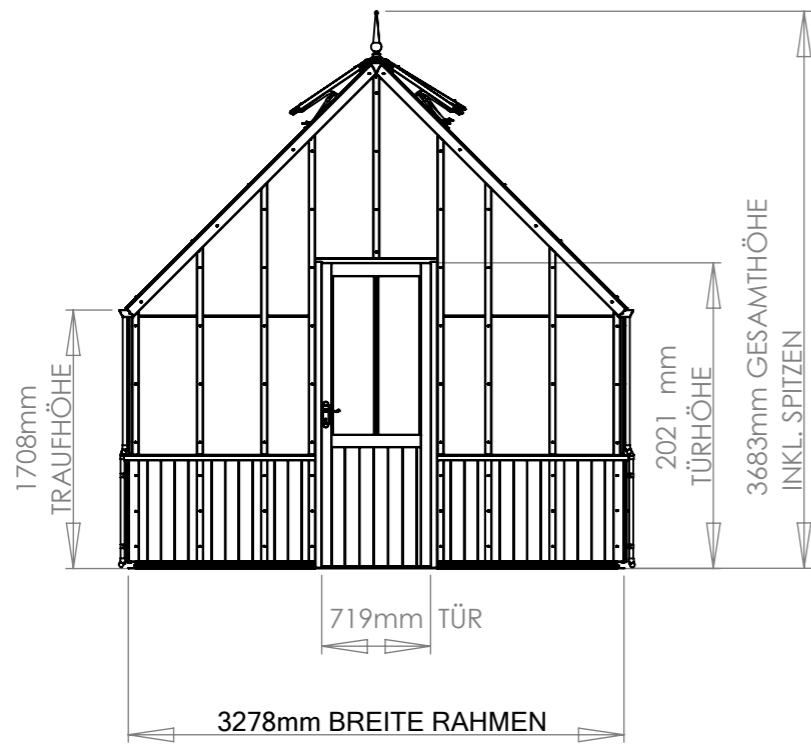

Fragen zum Thema Fundament, Mauerwerk oder Steine? Kontaktieren Sie uns unter +49 5152 788 0099 (8 bis 17 Uhr) oder schreiben an beratung@gewaechshausplaza.de

0 1000mm
 SCALE: 1:50

Gewächshaus Alton Victorian

**ZEICHNUNG
 WESTMINSTER HB 448 cm**

MATERIAL:
 Cedar/Aluminium

SCALE:1:50