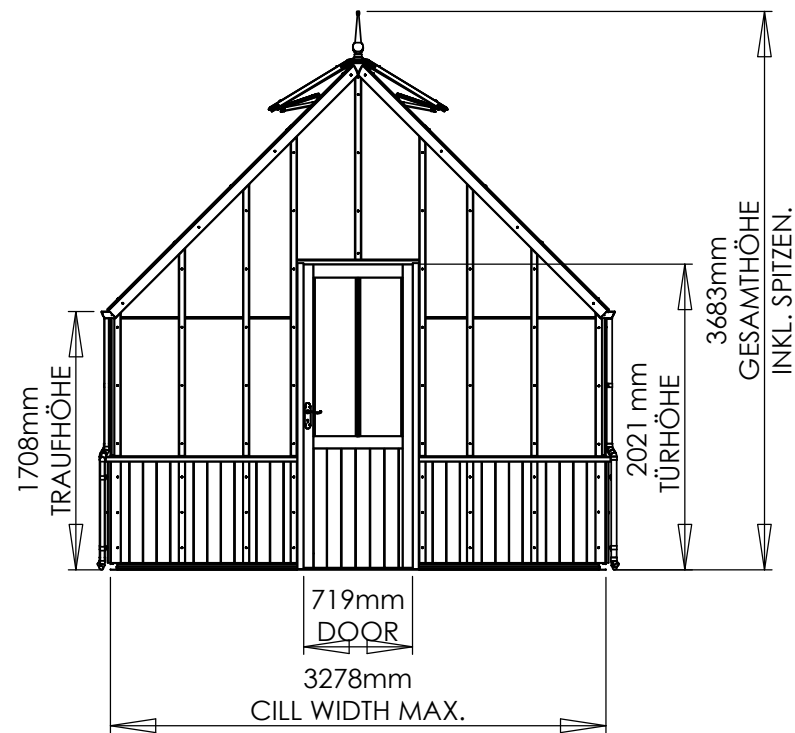

Fragen zum Thema Fundament, Mauerwerk oder Steine? Kontaktieren Sie uns unter **+49 5152 788 0099 (8 bis 17 Uhr)** oder schreiben an **beratung@gewaechshausplaza.de**

0 1000mm
 SCALE: 1:50

Gewächshaus Alton Victorian

ZEICHNUNG
WESTMINSTER HB 511 cm

MATERIAL:
 Cedar/Aluminium

SCALE:1:50