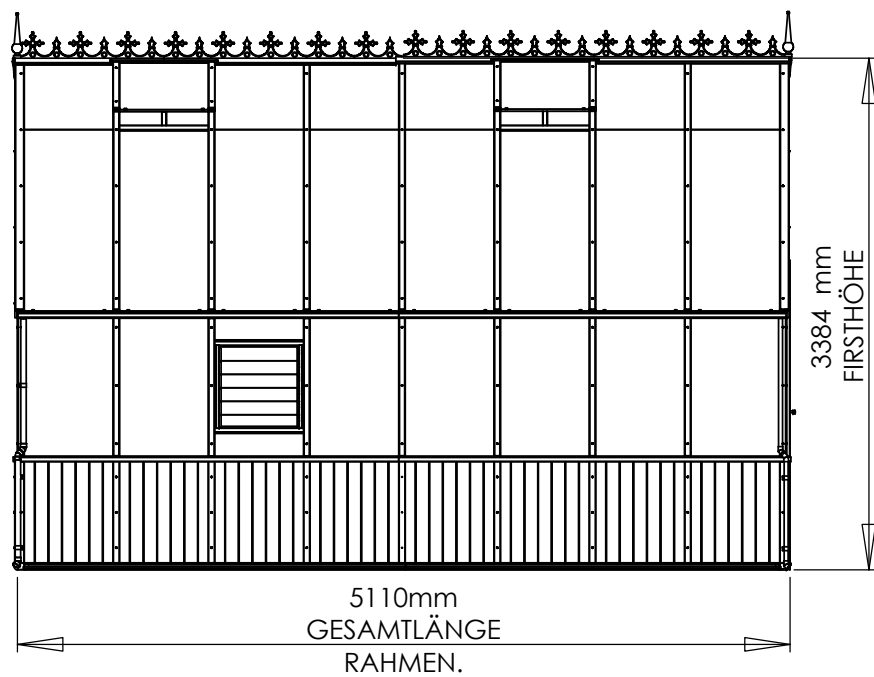

Fragen zum Thema Fundament, Mauerwerk oder Steine? Kontaktieren Sie uns unter **+49 5152 788 0099 (8 bis 17 Uhr)** oder schreiben an **beratung@gewaechshausplaza.de**

0 1000mm
 SCALE: 1:50

Gewächshaus Alton Victorian

ZEICHNUNG
WESTMINSTER HB 511 cm

MATERIAL:
 Cedar/Aluminium

SCALE:1:50