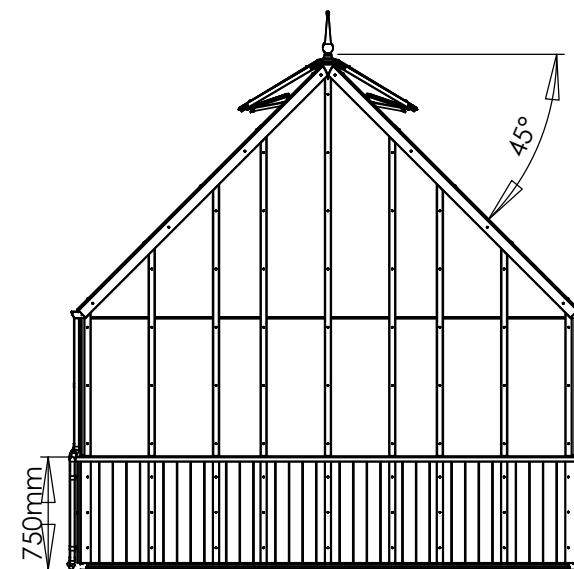

Fragen zum Thema Fundament, Mauerwerk oder Steine? Kontaktieren Sie uns unter **+49 5152 788 0099 (8 bis 17 Uhr)** oder schreiben an **beratung@gewaechshausplaza.de**

0 1000mm
 SCALE: 1:50

Gewächshaus Alton Victorian

ZEICHNUNG
WESTMINSTER HB 511 cm

MATERIAL:
 Cedar/Aluminium

SCALE:1:50