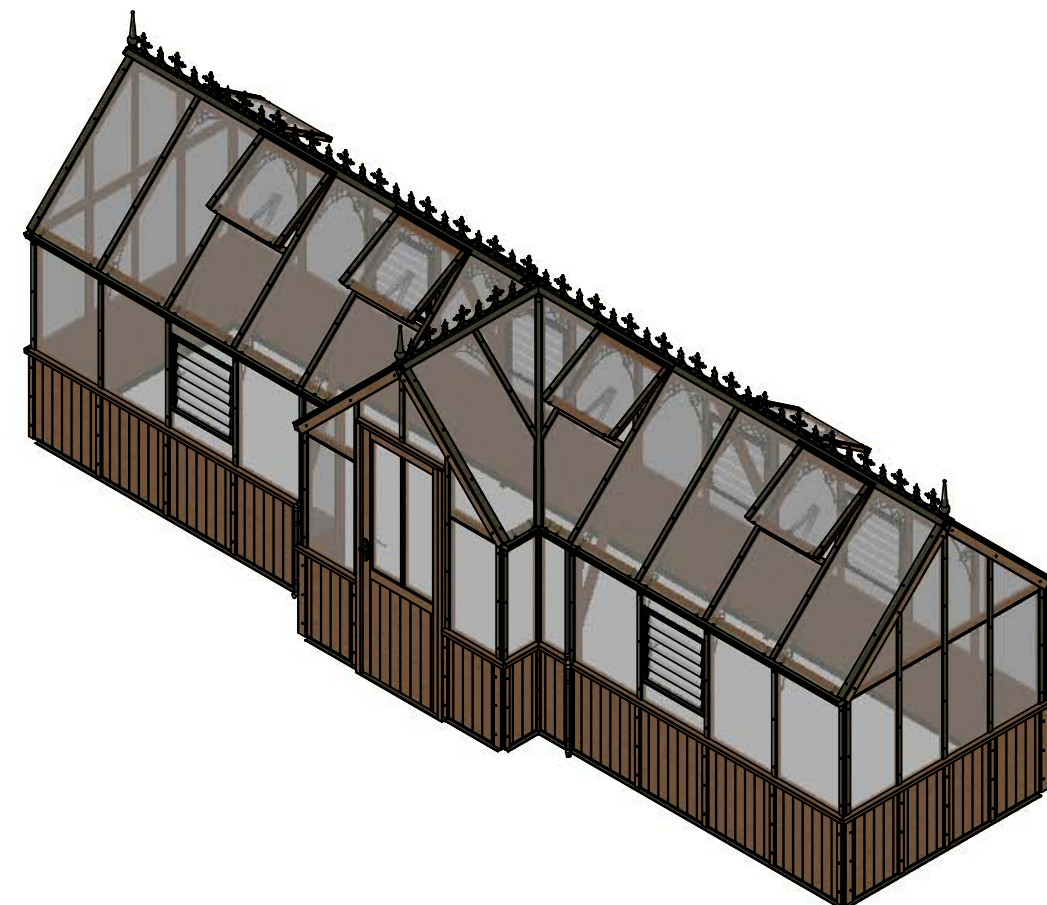

Fragen zum Thema Fundament, Mauerwerk oder Steine? Kontaktieren Sie uns unter **+49 5152 788 0099 (8 bis 17 Uhr)** oder schreiben an **beratung@gewaechshausplaza.de**

0 1000mm
MAßSTAB 1:100

Gewächshaus Alton Victorian

TITLE:
ZEICHNUNG
DURHAM HB 761 cm

MATERIAL:
Cedar/Aluminium