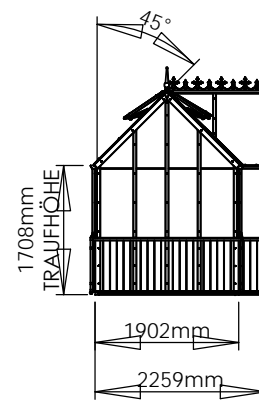

Fragen zum Thema Fundament, Mauerwerk oder Steine? Kontaktieren Sie uns unter **+49 5152 788 0099 (8 bis 17 Uhr)** oder schreiben an **beratung@gewaechshausplaza.de**

0 1000mm
MAßSTAB 1:100

Gewächshaus Alton Victorian

TITLE:
ZEICHNUNG
DURHAM HB 761 cm

MATERIAL:
Cedar/Aluminium