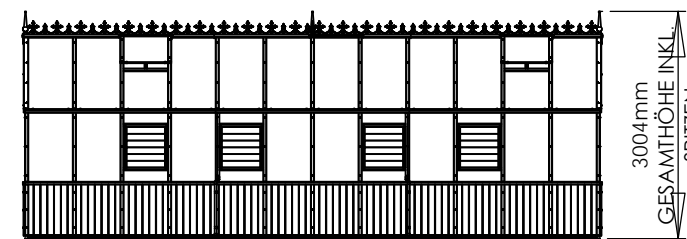

Fragen zum Thema Fundament, Mauerwerk oder Steine? Kontaktieren Sie uns unter **+49 5152 788 0099 (8 bis 17 Uhr)** oder schreiben an **beratung@gewaechshausplaza.de**

0 1000mm
MAßSTAB 1:100

Gewächshaus Alton Victorian

TITLE:
ZEICHNUNG
DURHAM HB 761 cm

MATERIAL:
Cedar/Aluminium