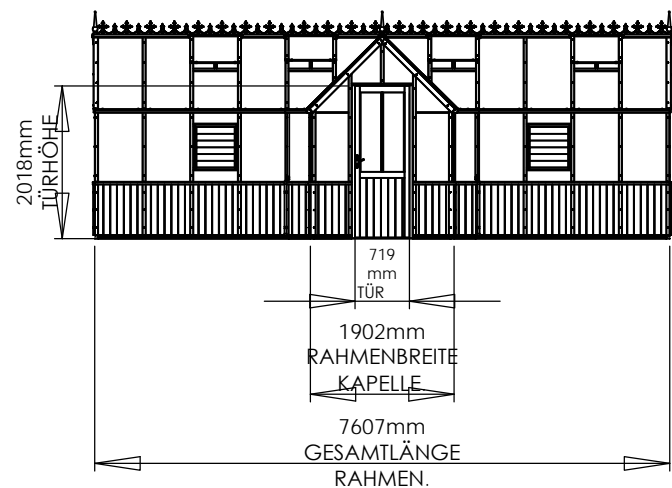

Fragen zum Thema Fundament, Mauerwerk oder Steine? Kontaktieren Sie uns unter **+49 5152 788 0099 (8 bis 17 Uhr)** oder schreiben an **beratung@gewaechshausplaza.de**

0 1000mm
MAßSTAB 1:100

Gewächshaus Alton Victorian

TITLE:
ZEICHNUNG
DURHAM HB 761 cm

MATERIAL:
Cedar/Aluminium