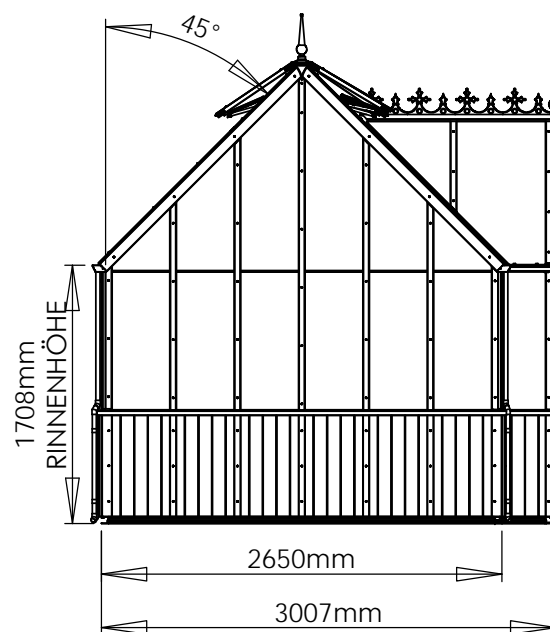

Fragen zum Thema Fundament, Mauerwerk oder Steine? Kontaktieren Sie uns unter **+49 5152 788 0099 (8 bis 17 Uhr)** oder schreiben an **beratung@gewaechshausplaza.de**

0 1000mm
Maßstab 1:50

Gewächshaus Alton Victorian

ZEICHNUNG
CAMBRIDGE HB 635 CM

MATERIAL:

Zeder/Aluminium