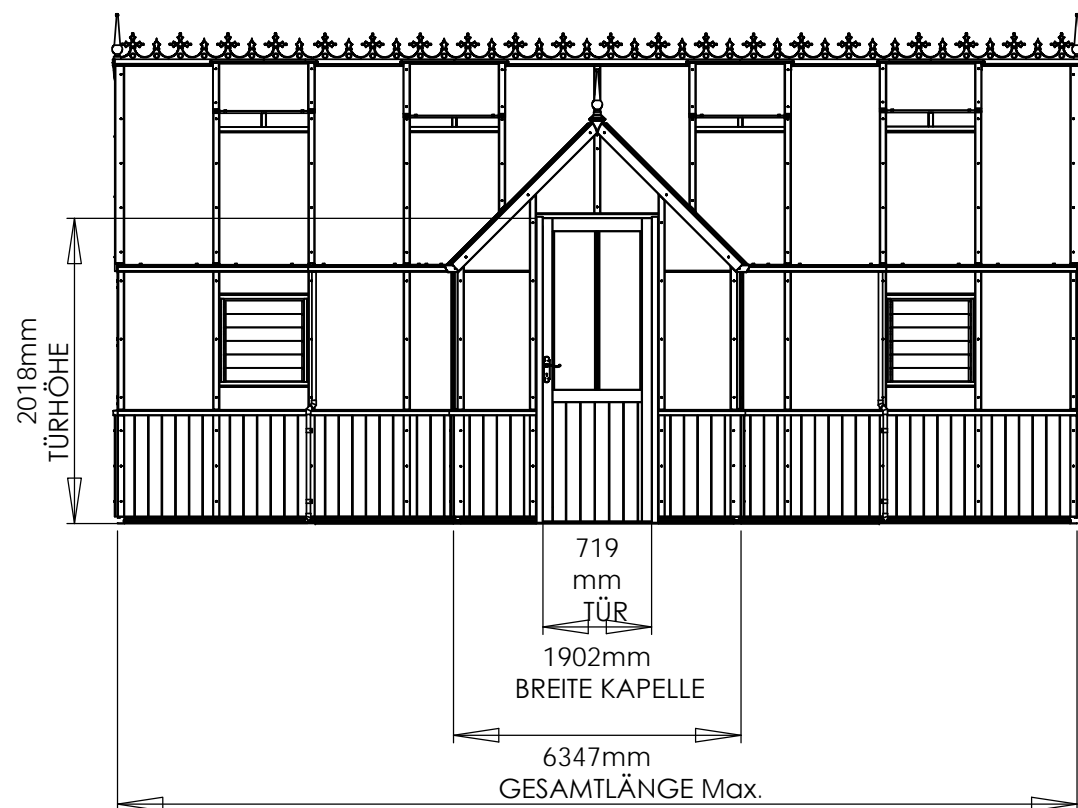

Fragen zum Thema Fundament, Mauerwerk oder Steine? Kontaktieren Sie uns unter **+49 5152 788 0099 (8 bis 17 Uhr)** oder schreiben an **beratung@gewaechshausplaza.de**

0 1000mm
Maßstab 1:50

Gewächshaus Alton Victorian

ZEICHNUNG
CAMBRIDGE HB 635 CM

MATERIAL:

Zeder/Aluminium