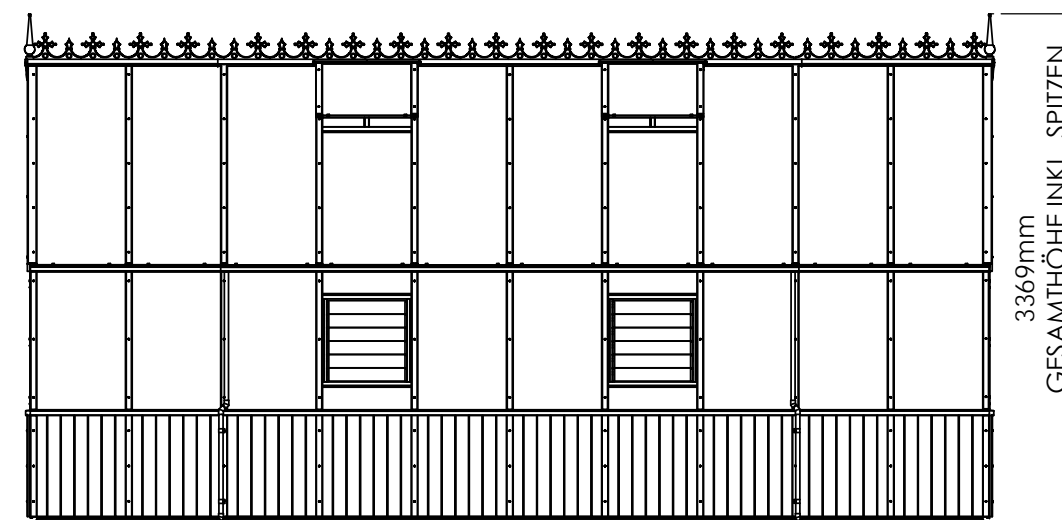

Fragen zum Thema Fundament, Mauerwerk oder Steine? Kontaktieren Sie uns unter **+49 5152 788 0099 (8 bis 17 Uhr)** oder schreiben an **beratung@gewaechshausplaza.de**

0 1000mm
Maßstab 1:50

Gewächshaus Alton Victorian

ZEICHNUNG
CAMBRIDGE HB 635 CM

MATERIAL:

Zeder/Aluminium