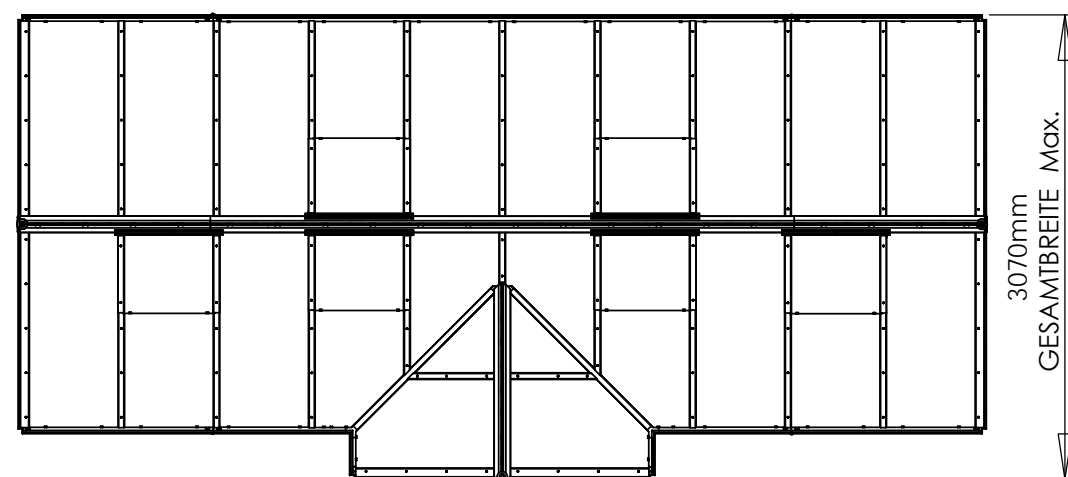

Fragen zum Thema Fundament, Mauerwerk oder Steine? Kontaktieren Sie uns unter **+49 5152 788 0099 (8 bis 17 Uhr)** oder schreiben an **beratung@gewaechshausplaza.de**

0 1000mm
Maßstab 1:50

Gewächshaus Alton Victorian

ZEICHNUNG
CAMBRIDGE HB 635 CM

MATERIAL:

Zeder/Aluminium