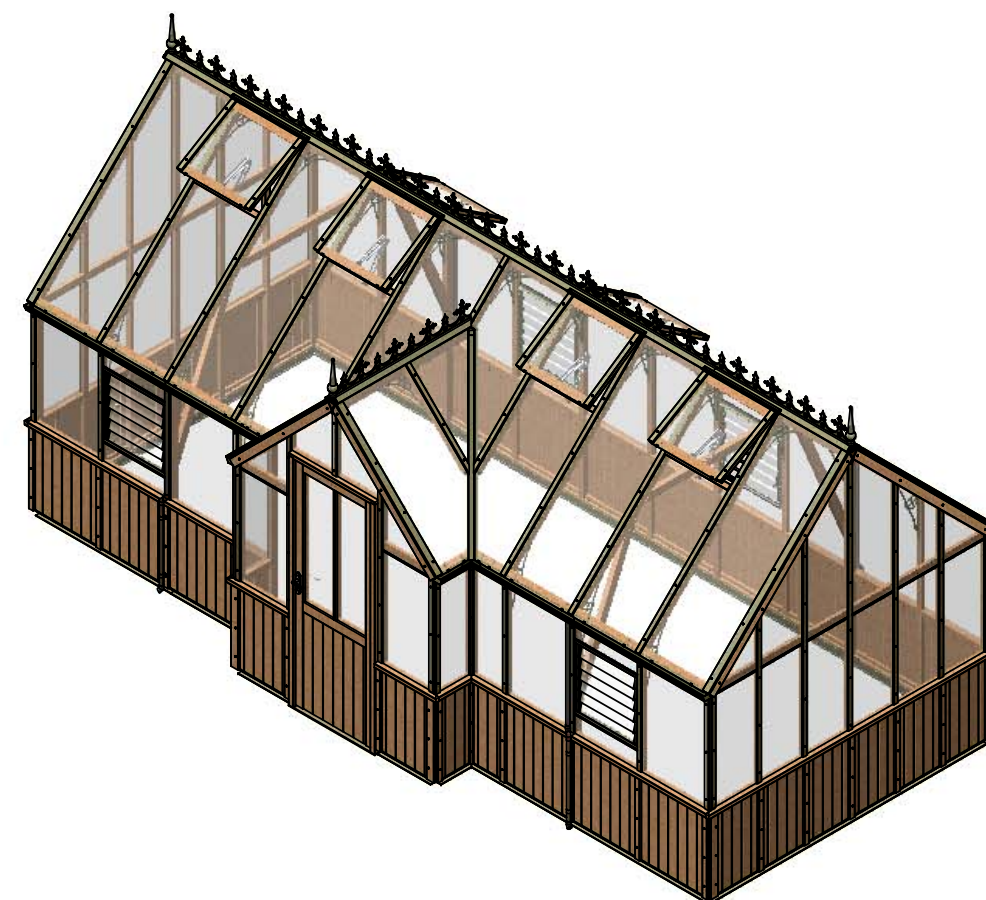

Fragen zum Thema Fundament, Mauerwerk oder Steine? Kontaktieren Sie uns unter **+49 5152 788 0099 (8 bis 17 Uhr)** oder schreiben an **beratung@gewaechshausplaza.de**

0 1000mm
Maßstab 1:50

Gewächshaus Alton Victorian

ZEICHNUNG
CAMBRIDGE HB 635 CM

MATERIAL:

Zeder/Aluminium