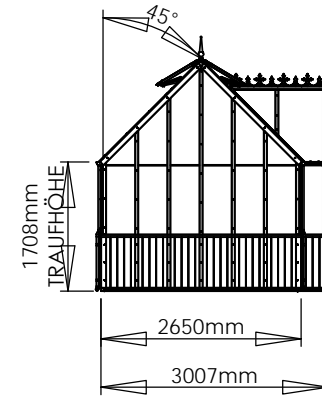

Fragen zum Thema Fundament, Mauerwerk oder Steine? Kontaktieren Sie uns unter **+49 5152 788 0099 (8 bis 17 Uhr)** oder schreiben an **beratung@gewaechshausplaza.de**

0 1000mm
MAßSTAB 1:100

Gewächshaus Alton Victorian

ZEICHNUNG
CAMBRIDGE HB 761 CM

MATERIAL:

Cedar/Aluminium