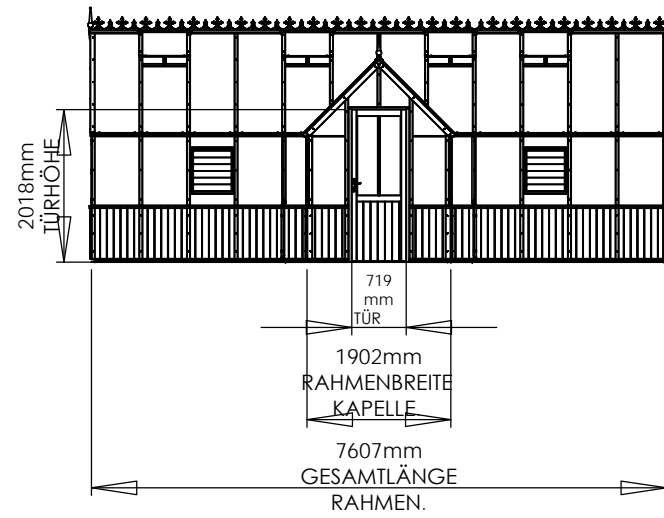

Fragen zum Thema Fundament, Mauerwerk oder Steine? Kontaktieren Sie uns unter **+49 5152 788 0099 (8 bis 17 Uhr)** oder schreiben an **beratung@gewaechshausplaza.de**

0 1000mm
MAßSTAB 1:100

Gewächshaus Alton Victorian

ZEICHNUNG
CAMBRIDGE HB 761 CM

MATERIAL:

Cedar/Aluminium