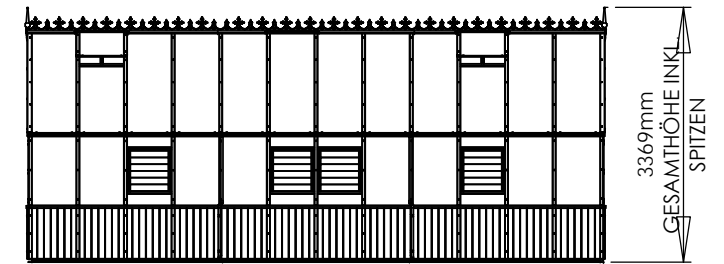

Fragen zum Thema Fundament, Mauerwerk oder Steine? Kontaktieren Sie uns unter **+49 5152 788 0099 (8 bis 17 Uhr)** oder schreiben an **beratung@gewaechshausplaza.de**

0 1000mm
MAßSTAB 1:100

Gewächshaus Alton Victorian

ZEICHNUNG
CAMBRIDGE HB 761 CM

MATERIAL:

Cedar/Aluminium