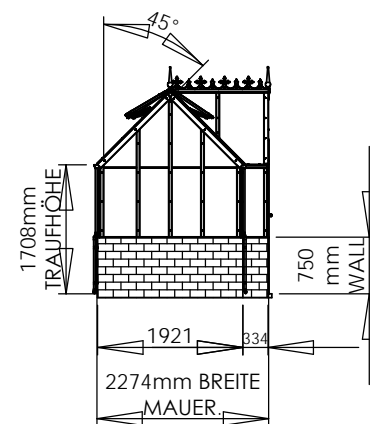

Fragen zum Thema Fundament, Mauerwerk oder Steine? Kontaktieren Sie uns unter **+49 5152 788 0099 (8 bis 17 Uhr)** oder schreiben an **beratung@gewaechshausplaza.de**

0 1000mm
MAßSTAB 1:100

Gewächshaus Alton Victorian

ZEICHNUNG
EWELL DW 638 cm

MATERIAL:
 Cedar/Aluminium