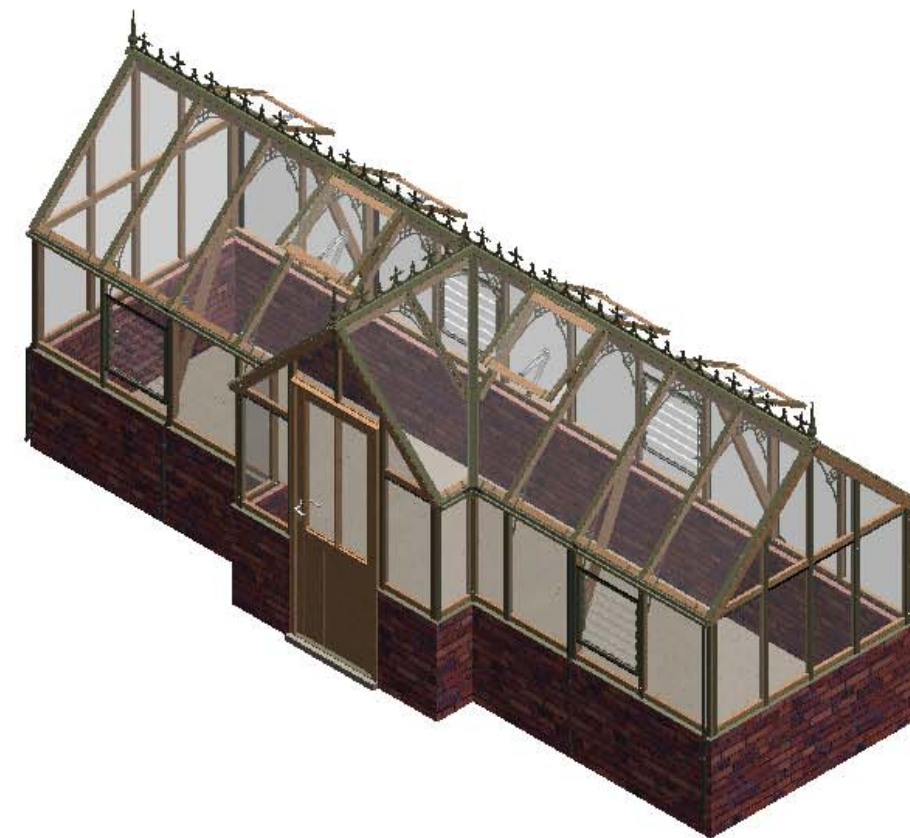

Fragen zum Thema Fundament, Mauerwerk oder Steine? Kontaktieren Sie uns unter **+49 5152 788 0099 (8 bis 17 Uhr)** oder schreiben an **beratung@gewaechshausplaza.de**

0 1000mm
MAßSTAB 1:100

Gewächshaus Alton Victorian

ZEICHNUNG
EWELL DW 638 cm

MATERIAL:
 Cedar/Aluminium