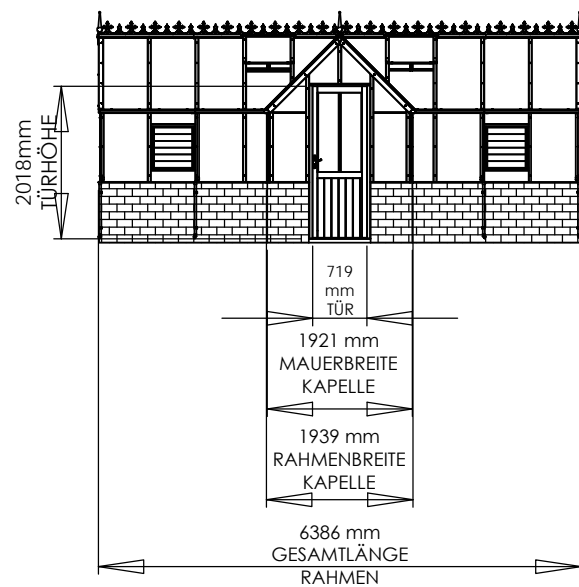

Fragen zum Thema Fundament, Mauerwerk oder Steine? Kontaktieren Sie uns unter **+49 5152 788 0099 (8 bis 17 Uhr)** oder schreiben an **beratung@gewaechshausplaza.de**

0 1000mm
MAßSTAB 1:100

Gewächshaus Alton Victorian

ZEICHNUNG
EWELL DW 638 cm

MATERIAL:
 Cedar/Aluminium