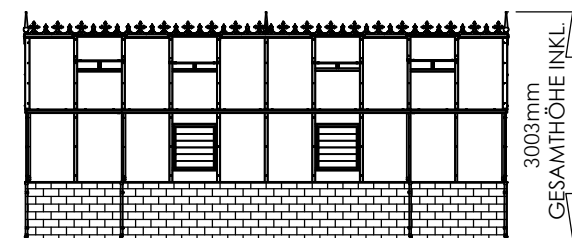

Fragen zum Thema Fundament, Mauerwerk oder Steine? Kontaktieren Sie uns unter **+49 5152 788 0099 (8 bis 17 Uhr)** oder schreiben an **beratung@gewaechshausplaza.de**

0 1000mm
MAßSTAB 1:100

Gewächshaus Alton Victorian

ZEICHNUNG
EWELL DW 638 cm

MATERIAL:
 Cedar/Aluminium