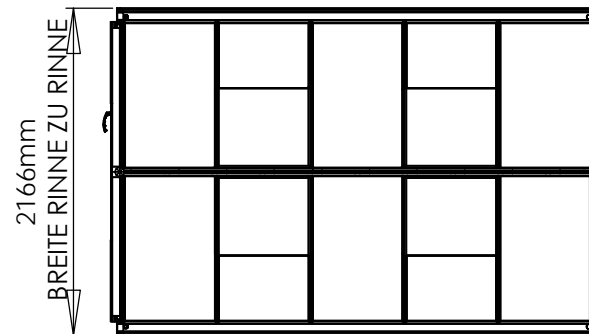

Die Abbildung zeigt das Modell Repton 10, die Länge bezieht sich auf das Repton 12

0 1000mm
Maßstab: 1:50

Volumen umbauter Raum: 17,2 Kubikmeter

GEWÄCHSHAUS REPTON
VICTORIAN 388 cm